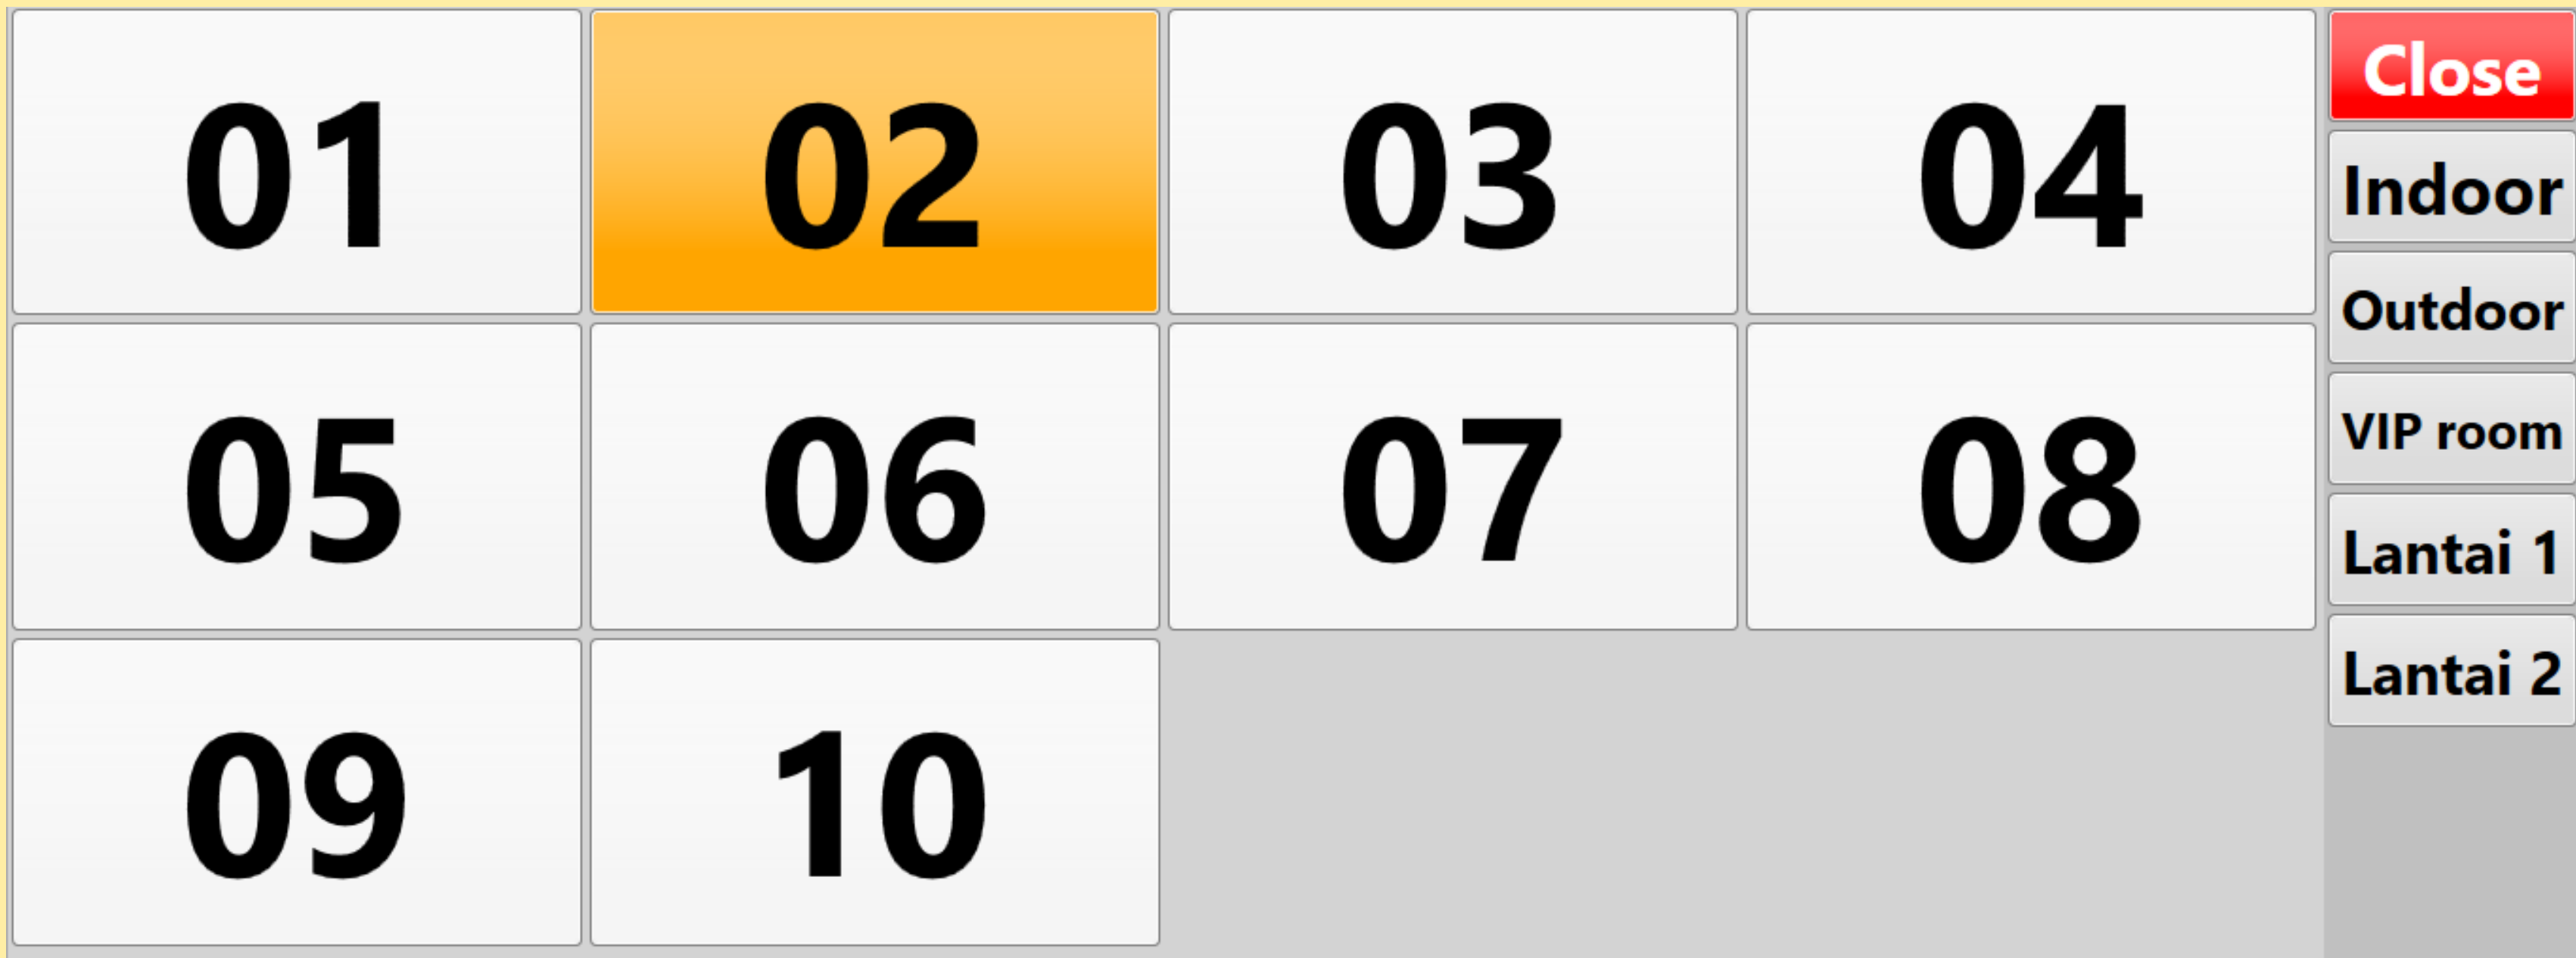

MEJA SYSTEM

Untuk restoran mode

Meja system tersedia untuk penjualan dengan system meja selain itu fitur area misal nya indoor dan outdoor hingga lantai 1 dan lantai 2 untuk mapping tersedia pada fitur penjualan dengan system meja.

Operasionalnya cukup mudah klik meja pelanggan dan selanjutnya system mesin kasir akan menampilkan menu makanan dan minuman yang bisa dipesan oleh pelanggan.